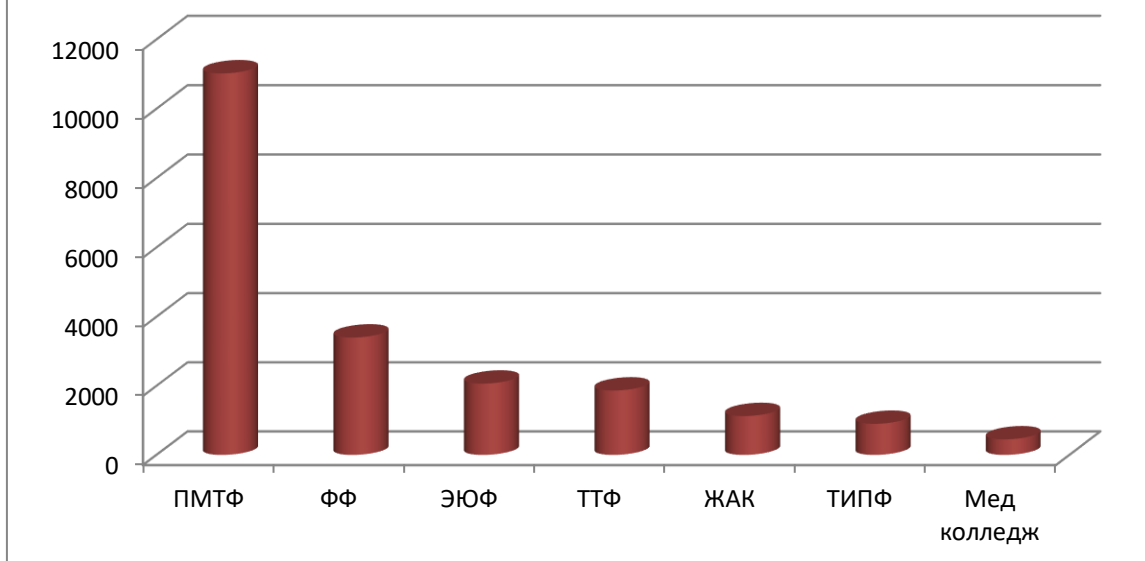

**4. Естественно-технический факультет**

1. Электроэнергетики и механики - 1360
2. Химии – 315
3. Биологии – 190

**5. Ташкумырский инженерно-педагогический факультет**

1. Электроэнергетики и техники – 430
2. Экономики и информатики – 230
3. Дисциплины естественных наук– 160
4. Филологии и педагогики – 80

## Диаграмма